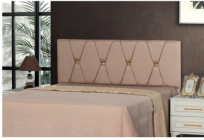

ILGAZ 2001 Başlık
G/W:160 cm
3.450 ₺