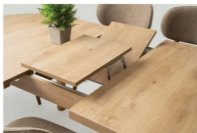

47.360 ₺

(4 sandalye)

GALA

MDF Kalın Kenar Bohem Ayağı
90x160+(30cm optiv)

SET - 50A Masa 3210 Ceviz (9212 Ceviz) / Elips Sandalye 2202 Ceviz Kahve (6.B40 t)

42.960 ₺
(4 sandalyeli)

GALA

MDF Kalın Kenar, Bohem Ayaklı
90x160+(30cm açıtır)